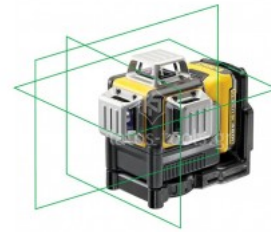

## **Laser Dewalt γραμμής 360 μοιρών 12V πράσινης γραμμής DCE089D1G**

**530,00€**

Χωρίς ΦΠΑ: 427,42€

### **Χαρακτηριστικά**

Προβολή 3 δεσμών 360°

Προβάλλει οριζόντιες και κάθετες δέσμες

Παλμική λειτουργία για χειροκίνητο χειρισμό

Εμβέλεια εργασίας: 15M (50M με ανιχνευτή)

Ακρίβεια εργασίας: +/-3mm@10m

Αναβάθμιση μπαταρίας για μεγαλύτερη διάρκεια ζωής και γρηγορότερη φόρτιση

Παλμική λειτουργία που επιτρέπει την χρήση ανιχνευτή

Συμπεριλαμβάνεται μπαταρία 10,8 V

Κλείδωμα εκκρεμούς για αποτροπή ζημιάς του laser

Μαγνητική βάση με υποδοχή σε τρίποδο

Ανθεκτική επένδυση laser με βαθμολόγηση IP65 / και αντίσταση κατά της πτώσης από 2m

Σύνδεση τρίποδα Ναι

Βάρος 4350 γρ.

Πλάτος 450 χιλ.

Μήκος 317 χιλ.

Ύψος 155 χιλ.

<https://www.pavlatos-tools.gr/Laser-Dewalt-grammis-360-moiron-12V-prasinis-grammis-DCE089D1G>