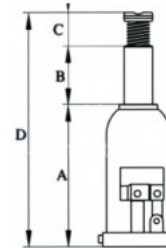

Υδραυλικός γρύλος μπουκάλας Express 20ton 40614

47,27€

Χωρίς ΦΠΑ: 38,12€

Χαρακτηριστικά

Ικανότητα (ton.) 20 ton

Διαστάσεις (mm)

A:215

B:145

C:62

D:422

Βάρος Σύσκ.(kg) 10,1

ΕΓΓΥΗΣΗ ΑΝΤΙΠΡΟΣΩΠΕΙΑΣ 1 ΕΤΟΣ

<https://www.pavlatos-tools.gr/Υδραυλικος-grylos-mpoykalas-Express-20ton-40614>

Χάρτης