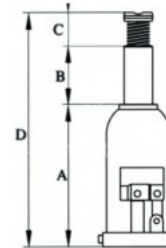

Υδραυλικός γρύλος μπουκάλας Express 15ton 40612

38,15€
Χωρίς ΦΠΑ: 30,77€

Χαρακτηριστικά

Ικανότητα (ton.) 15 ton

Διαστάσεις (mm)

A:205

B:135

C:66

D:406

Βάρος Σύσκ.(kg) 7,3