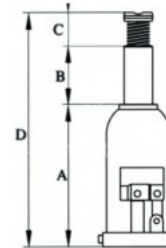

### Χαρακτηριστικά

Ικανότητα (ton.) 12 ton

Διαστάσεις (mm)

A:200

B:133

C:63

D:396

Βάρος Σύσκ.(kg) 6,6