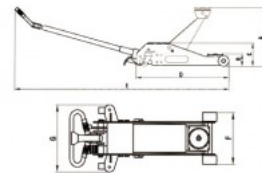

Καροτσόγρυλλος Express ETJ-1422L 2 ton. 60608

72,37€
Χωρίς ΦΠΑ: 58,37€

Χαρακτηριστικά

Ικανότητα ανύψωσης 2 Τον
Χαμηλού Προφίλ 89mm
Περιστρεφόμενη Λαβή 360°

Τεχνικά Χαρακτηριστικά

Ικανότητα (τον.) 2 ton

Διαστάσεις (mm)

A:359

B:86

C:141

D:550

E:1030

F:180

G:230

Βάρος Σύσκ.(kg) 14,2

Διαστάσεις συσκ.(mm) 605x280x140

express

ΕΓΓΥΗΣΗ UNIMAC ΑΕ 1 ΕΤΟΣ

<https://www.pavlatos-tools.gr/karotsogrullos-express-1422l-ton-60608-p-5982-html>

Χάρτης

Κ. & Ε. ΠΑΥΛΑΤΟΥ Ο.Ε.

ΜΗΧΑΝΗΜΑΤΑ ΞΥΛΟΥ · ΜΕΤΑΛΛΟΥ · ΑΛΟΥΜΙΝΙΟΥ