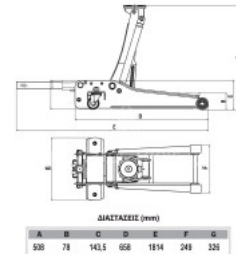

Καροτσόγρυλλος Express χαμηλού προφίλ 80mm βαρέως τύπου TZ830026 60638

180,69€

Χωρίς ΦΠΑ: 145,72€

Επαγγελματικός Καροτσόγρυλλος Βαρέως τύπου , Χαμηλού Προφίλ (80mm),
με Διπλή Αντλία για Ταχύτερη και πιά Ξεκούραστη Ανύψωση Χαμηλού προφίλ (80mm)
Επαγγελματικός, βαρέως τύπου
Διπλής αντλίας για γρήγορη ανύψωση
Με λαστιχένιο πατάκι

<https://www.pavlatos-tools.gr/Karotsogryllos-Express-xamilou-profil-80mm-bareos-typou-TZ830026-60638>

Χάρτης

Κ. & Ε. ΠΑΥΛΑΤΟΥ Ο.Ε.

ΜΗΧΑΝΗΜΑΤΑ ΞΥΛΟΥ · ΜΕΤΑΛΛΟΥ · ΑΛΟΥΜΙΝΙΟΥ

ΛΕΩΦ. ΑΓ. ΔΗΜΗΤΡΙΟΥ 7, ΑΓ. ΔΗΜΗΤΡΙΟΣ
Ακριβώς απέναντι από τον σταθμό Μετρό 'Δάφνη'