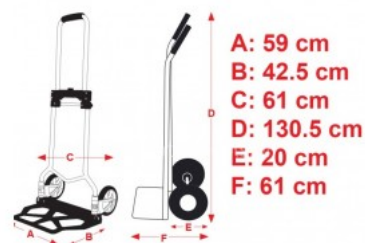

ΔΙΑΣΤΑΣΗ C 61 cm

ΔΙΑΣΤΑΣΗ D 130,5 cm

ΔΙΑΣΤΑΣΗ E 20 cm

ΔΙΑΣΤΑΣΗ F 61 cm

ΒΑΡΟΣ 11 kg

ΔΙΑΣΤ. ΣΥΣΚ.450x220x845mm

ΔΙΑΣΤΑΣΕΙΣ ΚΛΕΙΣΤΟ :

ΔΙΑΣΤΑΣΗ D 107,5 cm

ΔΙΑΣΤΑΣΗ F 27 cm

<https://www.pavlatos-tools.gr/Karotsi-metaforas-Express-ptyssomeno-200kg-631423>

Χάρτης

Κ. & Ε. ΠΑΥΛΑΤΟΥ Ο.Ε.

ΜΗΧΑΝΗΜΑΤΑ ΞΥΛΟΥ · ΜΕΤΑΛΛΟΥ · ΑΛΟΥΜΙΝΙΟΥ

ΛΕΩΦ. ΑΓ. ΔΗΜΗΤΡΙΟΥ 7, ΑΓ. ΔΗΜΗΤΡΙΟΣ
Ακριβώς απέναντι από τον σταθμό Μετρό 'Δάφνη'