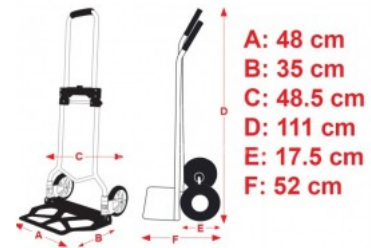

ΔΙΑΣΤΑΣΗ C 48.5 cm

ΔΙΑΣΤΑΣΗ D 111 cm

ΔΙΑΣΤΑΣΗ E 17.5 cm

ΔΙΑΣΤΑΣΗ F 52 cm

ΒΑΡΟΣ 5,6 kg

ΔΙΑΣΤ. ΣΥΣΚ.450x220x845mm

ΔΙΑΣΤΑΣΕΙΣ ΚΛΕΙΣΤΟ :

ΔΙΑΣΤΑΣΗ D 82,5 cm

ΔΙΑΣΤΑΣΗ F 22 cm

<https://www.pavlatos-tools.gr/Karotsi-metaforas-Express-ptyssomeno-120kg-631422>

Χάρτης

Κ. & Ε. ΠΑΥΛΑΤΟΥ Ο.Ε.

ΜΗΧΑΝΗΜΑΤΑ ΞΥΛΟΥ · ΜΕΤΑΛΛΟΥ · ΑΛΟΥΜΙΝΙΟΥ

ΛΕΩΦ. ΑΓ. ΔΗΜΗΤΡΙΟΥ 7, ΑΓ. ΔΗΜΗΤΡΙΟΣ
Ακριβώς απέναντι από τον σταθμό Μετρό 'Δάφνη'