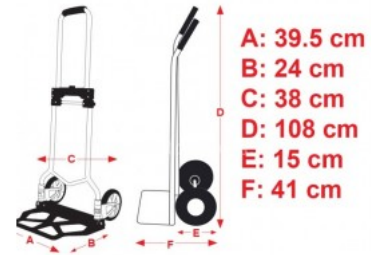

ΔΙΑΣΤΑΣΗ C 38 cm 4

ΔΙΑΣΤΑΣΗ D 108 cm 1

ΔΙΑΣΤΑΣΗ E 15 cm

ΔΙΑΣΤΑΣΗ F 41 cm

ΒΑΡΟΣ 5,5 kg

ΔΙΑΣΤ. ΣΥΣΚ. 400x60/145x720mm

ΔΙΑΣΤΑΣΕΙΣ ΚΛΕΙΣΤΟ :

ΔΙΑΣΤΑΣΗ D 71 cm

ΔΙΑΣΤΑΣΗ F 19 cm

<https://www.pavlatos-tools.gr/Karotsi-metaforas-Express-ptyssomeno-90kg-631424>

Χάρτης

Κ. & Ε. ΠΑΥΛΑΤΟΥ Ο.Ε.

ΜΗΧΑΝΗΜΑΤΑ ΞΥΛΟΥ · ΜΕΤΑΛΛΟΥ · ΑΛΟΥΜΙΝΙΟΥ

ΛΕΩΦ. ΑΓ. ΔΗΜΗΤΡΙΟΥ 7, ΑΓ. ΔΗΜΗΤΡΙΟΣ
Ακριβώς απέναντι από τον σταθμό Μετρό 'Δάφνη'